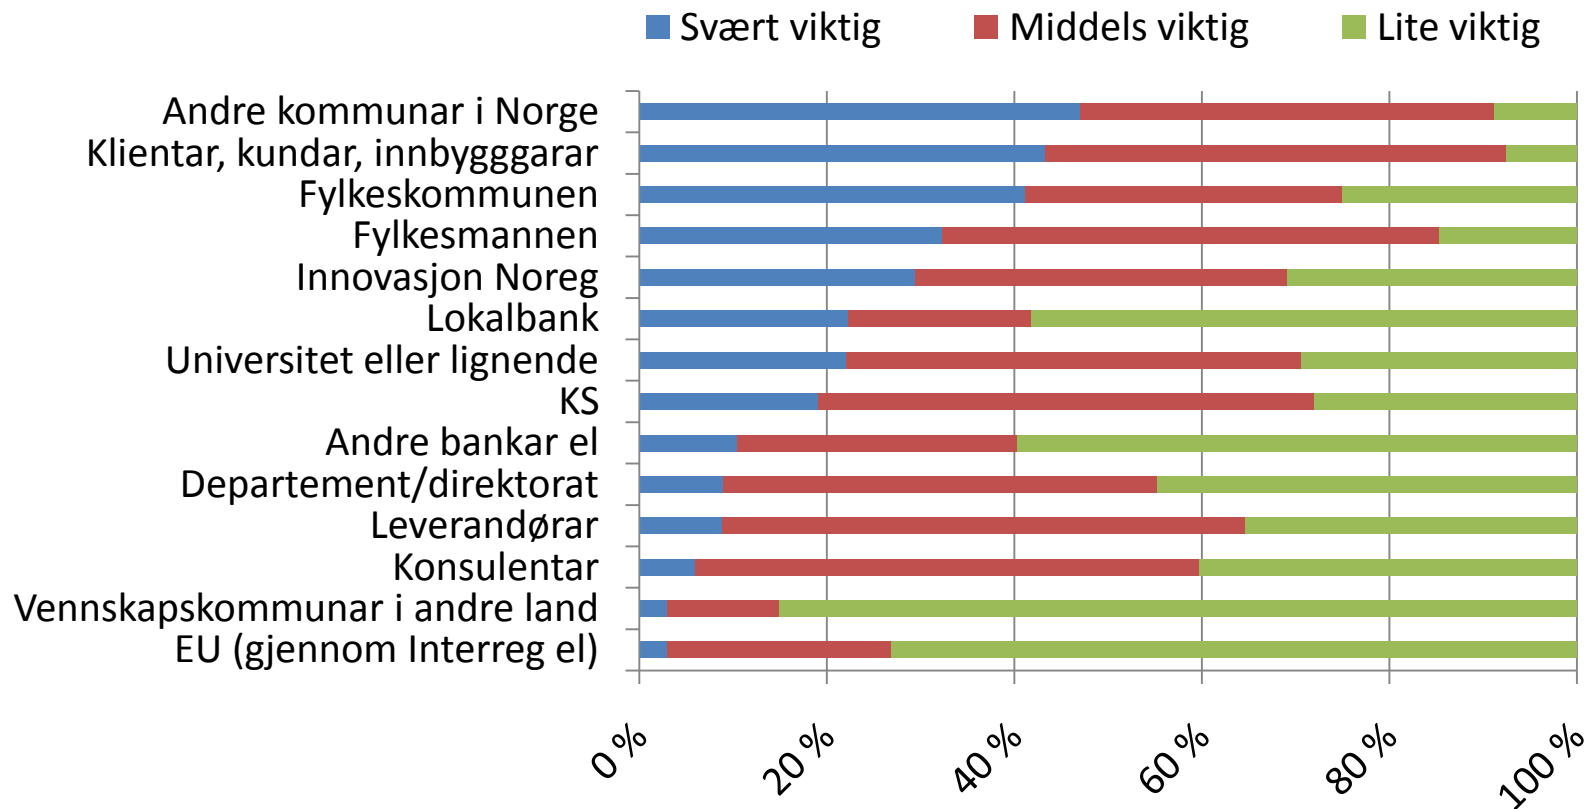

Kva typar innovasjon er viktigast for kommunen

■ Innovasjon rundt kommunikasjon og informasjon

■ Organisasjonsinnovasjon

■ Produkt-/ tjenesteinnovasjon

■ Prosessinnovasjon

Kor viktig er samarbeid med følgjande aktørar med høve til kommunens eige innovasjonsarbeid