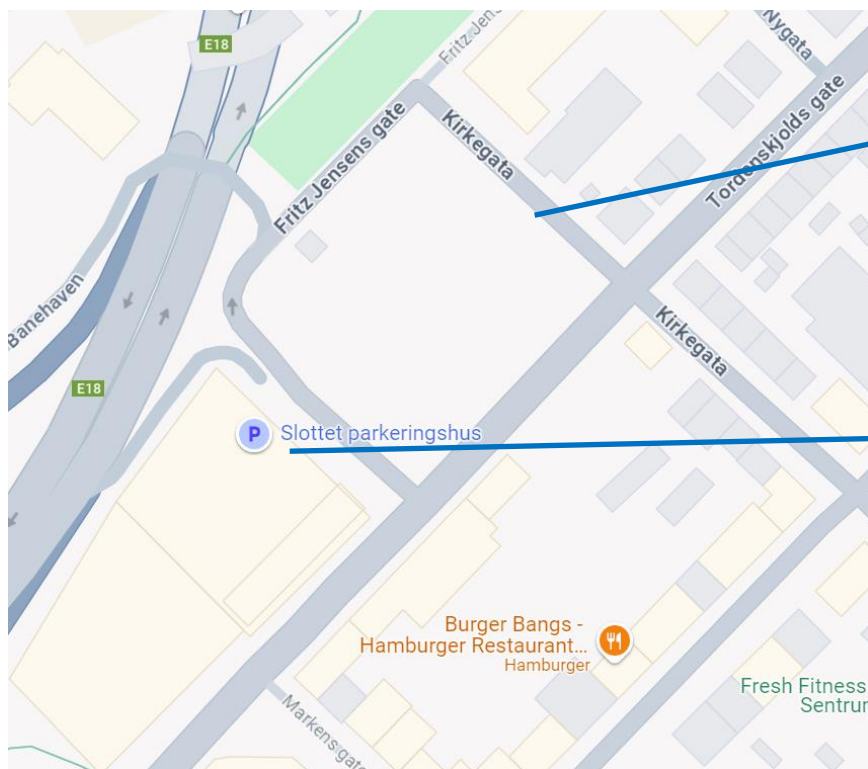

Hvordan komme seg inn til KS Agders nye kontorer?

Inngang Kirkegata 43

Slottet P-Hus er den nærmeste parkeringen. Torvet er ellers et greit alternativ relativt nært.

Inngangen til KS Agder er fra Kirkegaten 43:

Bruk ringeklokken – bla deg ned til «5. etasje» og velg KS Agder

Gå inn i gangen og til venstre. Du kan enten ta trappene opp i **femte etasje**, eller heisen. Kontorene ligger til høyre når du kommer opp. På høyre siden av døra er det ringeklokke merket med KS.