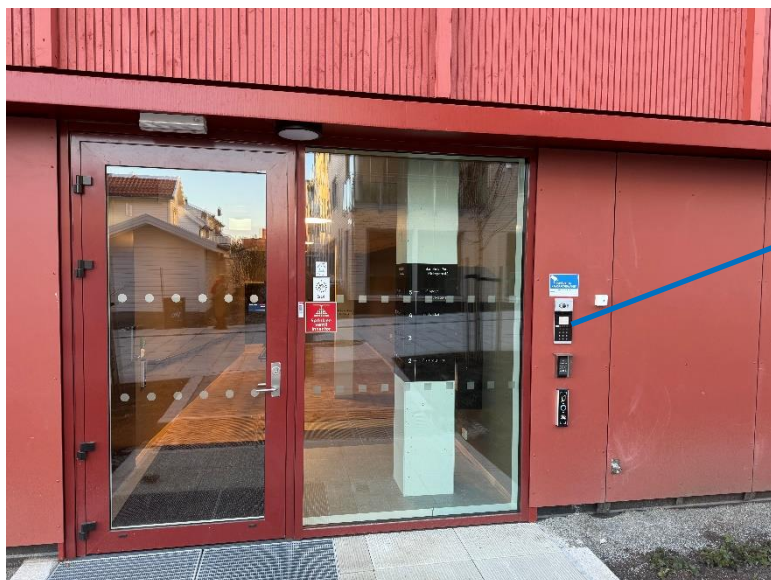

Hvordan komme seg inn til KS Agders nye kontorer?

Inngang Kirkegata 43

Slottet P-Hus er den nærmeste parkeringen. Torvet er ellers et greit alternativ relativt nært.

Inngangen til KS Agder er fra Kirkegaten 43:

Bruk ringeklokken – bla deg ned til «5. etasje» og velg KS Agder

Gå inn i gangen og til venstre. Du kan enten ta trappene opp i **femte etasje**, eller heisen. Kontorene ligger til høyre når du kommer opp. På høyre siden av døra er det ringeklokke merket med KS.