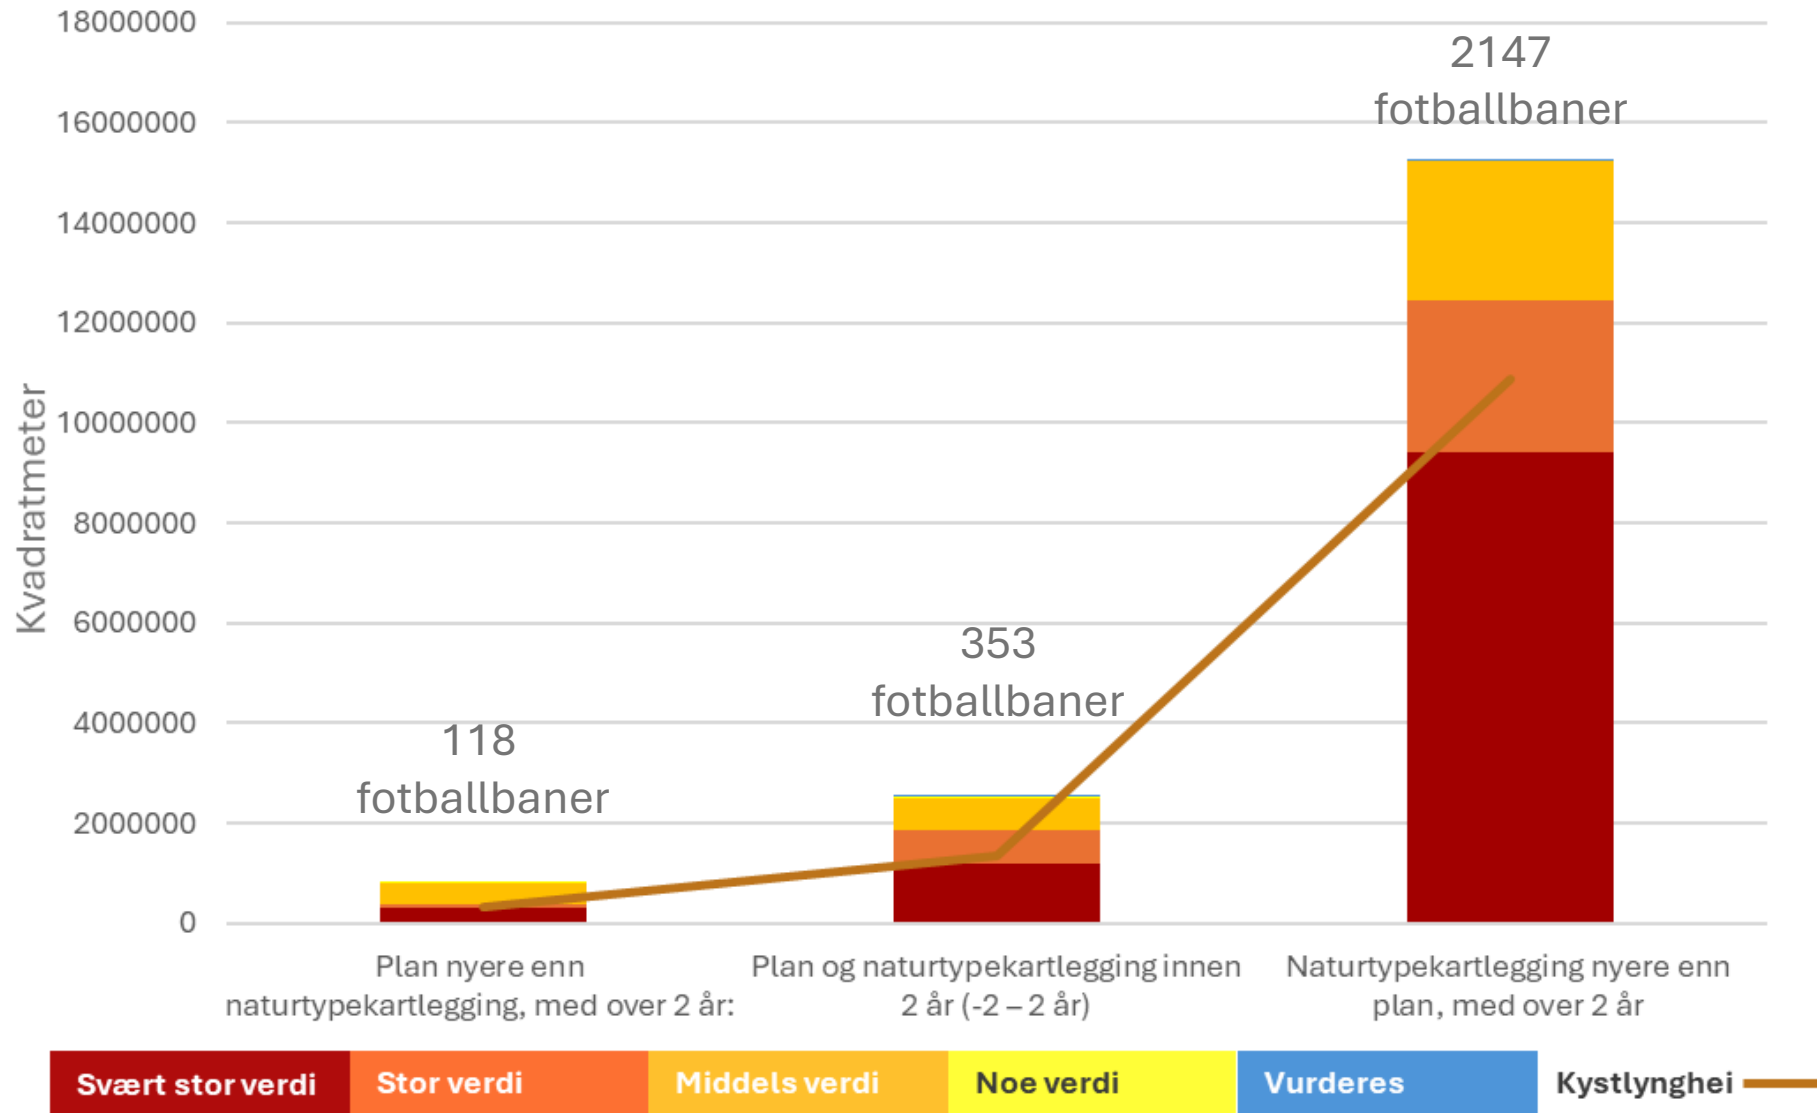

Naturtypar innan planreserve

- Plan nyare enn naturkartlegging <10 år
- Plan nyare enn naturkartlegging 2 -10 år
- Pla og kartlegging innan 2 år av kvarandre
- Naturkartlegging nyare enn plan 2-10 år
- Naturkartlegging nyare enn plan < 10 år

Arter av særleg stor forvaltningsinteresse innan planreserve

- Plan nyare enn artsobservasjon <10 år
- Plan nyare enn artsobservasjon 2 -10 år
- Pla og artsobservasjon innan 2 år av kvarandre
- Artsobservasjon nyare enn plan 2-10 år
- Artsobservasjon nyare enn plan < 10 år

Planreserve: Artsobservasjoner og plan - tidssammenligning

Planreserve:

Naturtypar og plan - Sammenlikning i tid

Oppsummering

- Vestland har store planreserver, med verdifull natur
 - Vestland er nok ikkje aleine om dette
- Mye natur er kartlagt etter plan er vedtatt
 - Likevel vart ein del kjent ved vedtak