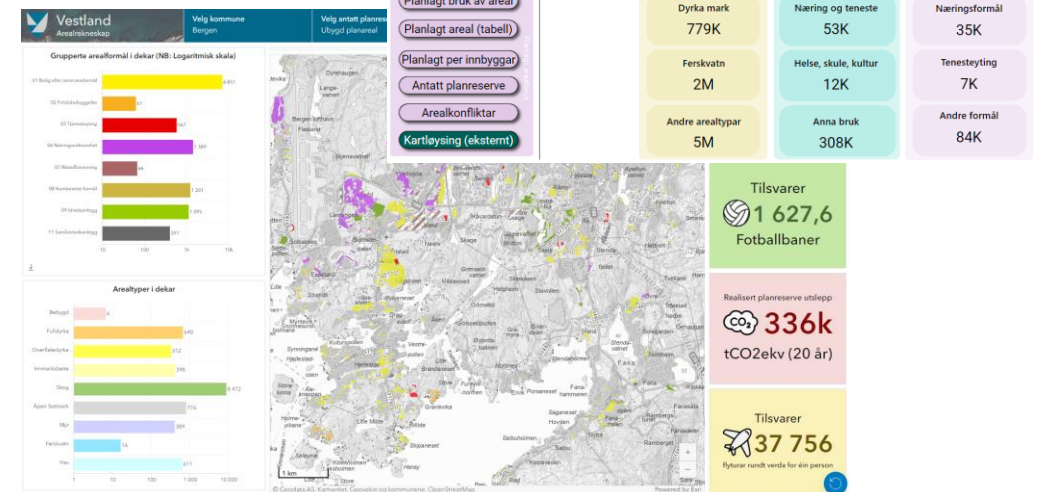

Naturverdiene som ligger i planreserven vår

Iselin Helløy
iselin.helloy@vlfk.no

Arealrekneskap og nyvest

- Vestland er med i prosjektet nyvest, saman med Rogaland og Møre og Romsdal, Vestlandsforskning og NINA

- Lanserte 1.gen arealrekneskap i sommar
→ Gitt oss tall på **planreserve*** i fylket

* Planlagt utbygd areal som ikkje er bygget på ennå

Planreserve i Vestland på 255 000 dekar

Eller størrelsen på Osterøy kommune

Men kva inneheld denne planreserven?

Og kor gamle er planene?

Planreserve i Vestland

Natur i planreserven

Samanlikne planreserve med

- Arter av nasjonal forvaltningsinteresse
- Naturtypar med KU verdi

Kor mykje i planreserven har natur av høg verdi og forvaltningsinteresse?

Planreserve: Artsobservasjoner og plan - tidssammenligning

Planreserve:

Naturtypar og plan - Sammenlikning i tid

Oppsummering

- Vestland har store planreserver, med verdifull natur
 - Vestland er nok ikkje aleine om dette
- Mye natur er kartlagt etter plan er vedtatt
 - Likevel vart ein del kjent ved vedtak