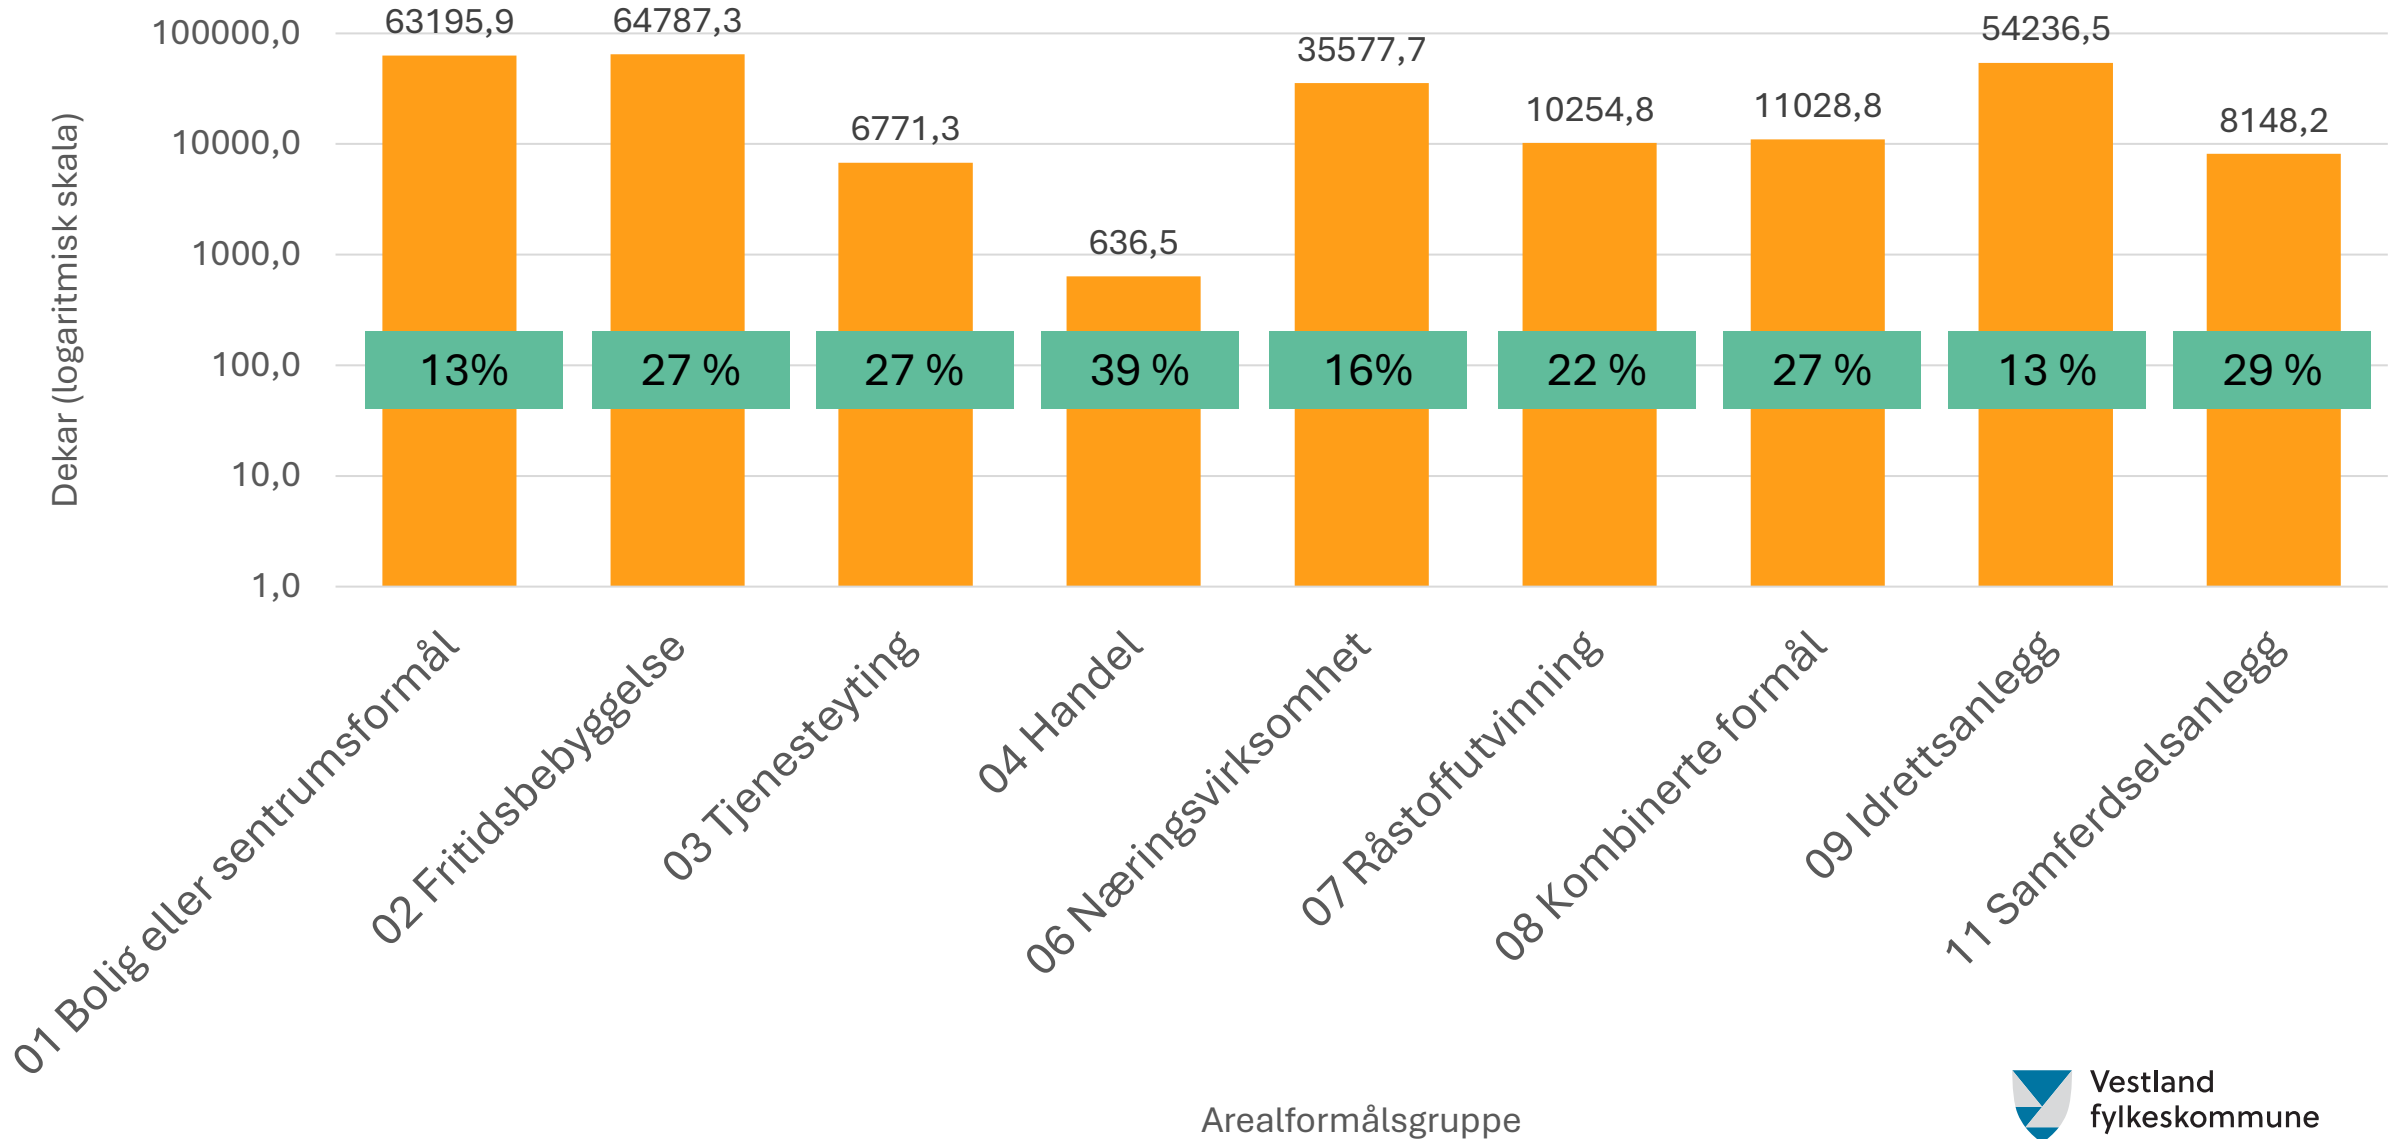

- Lanserte 1.gen arealrekneskap i sommar
→ Gitt oss tall på **planreserve*** i fylket

* Planlagt utbygd areal som ikkje er bygget på ennå

Planreserve i Vestland på 255 000 dekar

Eller størrelsen på Osterøy kommune

Men kva inneheld denne planreserven?

Og kor gamle er planene?

Planreserve i Vestland

Natur i planreserven

Samanlikne planreserve med

- Arter av nasjonal forvaltningsinteresse
- Naturtypar med KU verdi

Kor mykje i planreserven har natur av høg verdi og forvaltningsinteresse?