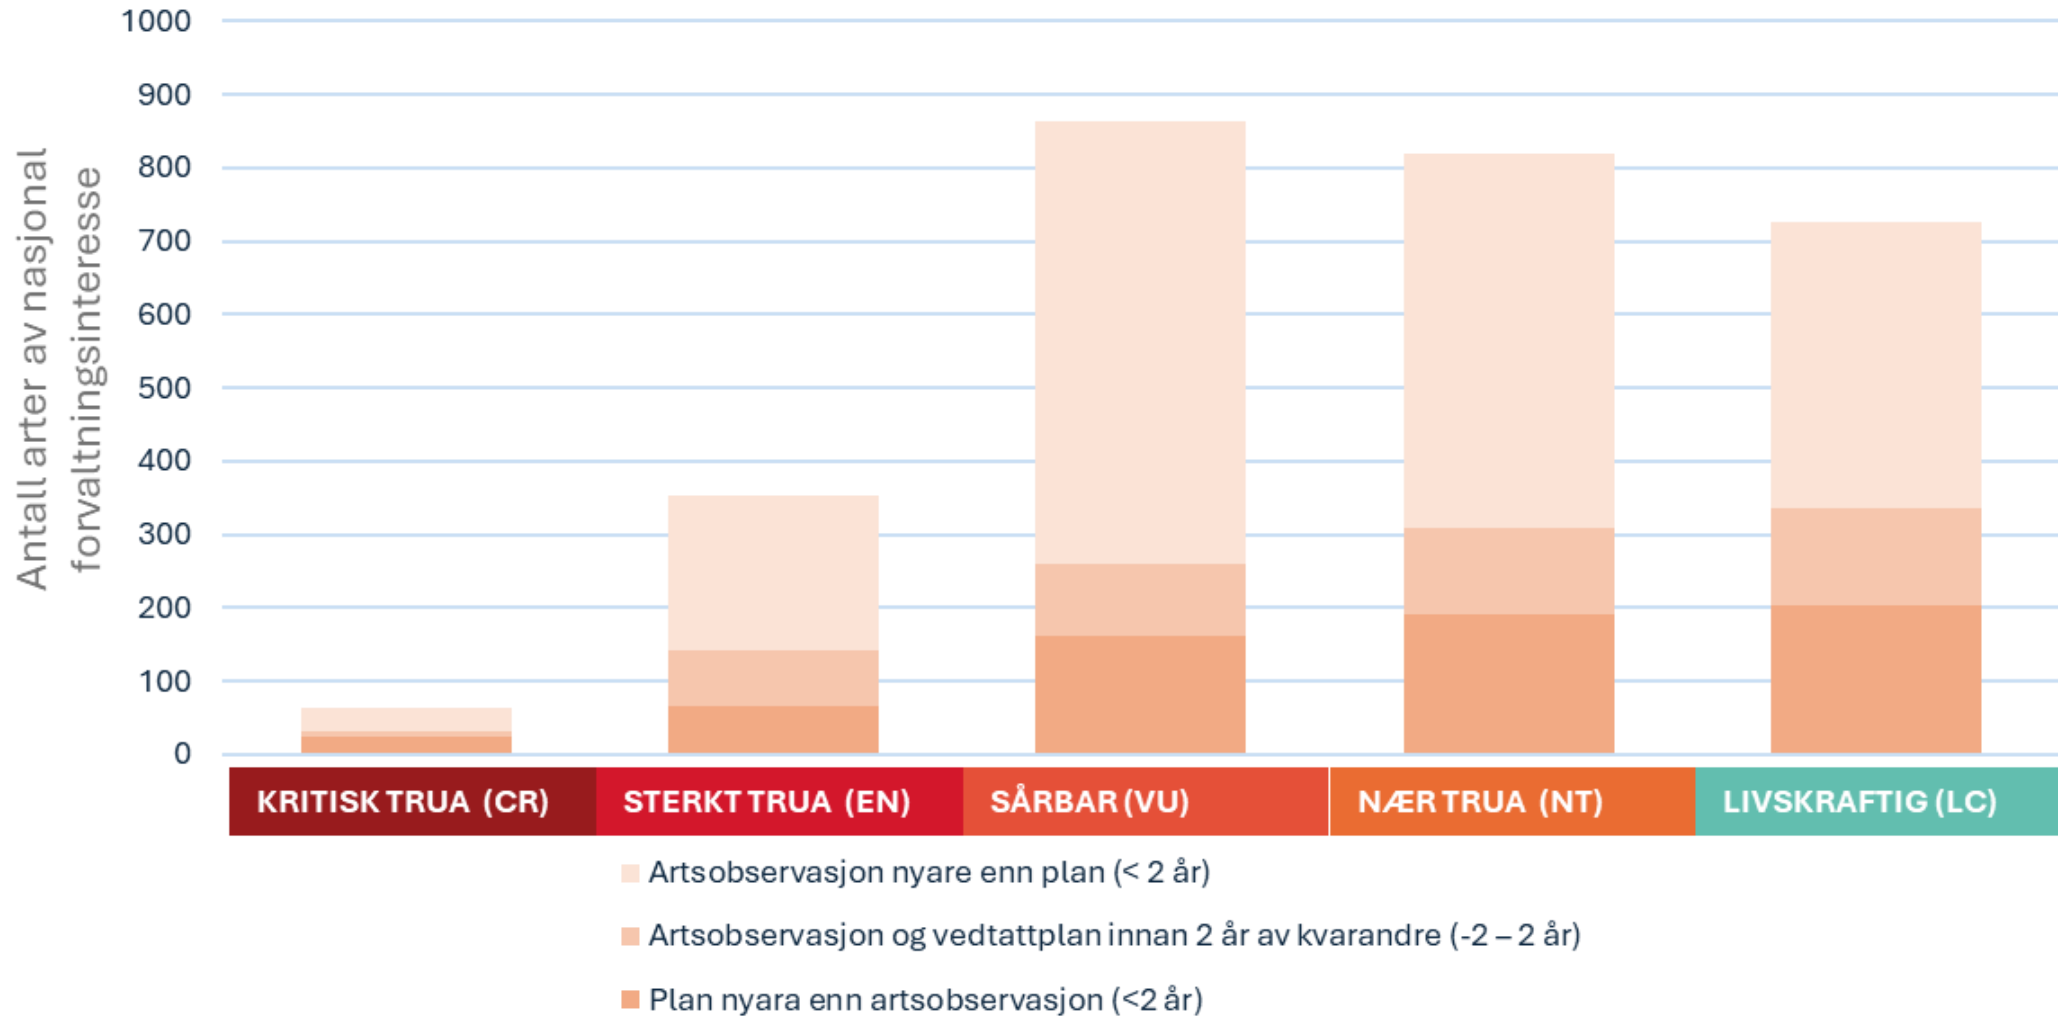

Men kva inneheld denne planreserven?

Og kor gamle er planene?

Planreserve i Vestland

Natur i planreserven

Samanlikne planreserve med

- Arter av nasjonal forvaltningsinteresse
- Naturtypar med KU verdi

Kor mykje i planreserven har natur av høg verdi og forvaltningsinteresse?

Naturtypar innan planreserve

- Plan nyare enn naturkartlegging <10 år
- Plan nyare enn naturkartlegging 2 -10 år
- Pla og kartlegging innan 2 år av kvarandre
- Naturkartlegging nyare enn plan 2-10 år
- Naturkartlegging nyare enn plan < 10 år

Arter av særleg stor forvaltningsinteresse innan planreserve

- Plan nyare enn artsobservasjon <10 år
- Plan nyare enn artsobservasjon 2 -10 år
- Pla og artsobservasjon innan 2 år av kvarandre
- Artsobservasjon nyare enn plan 2-10 år
- Artsobservasjon nyare enn plan < 10 år

Planreserve: Artsobservasjoner og plan - tidssammenligning

Planreserve:

Naturtypar og plan - Sammenlikning i tid

Oppsummering

- Vestland har store planreserver, med verdifull natur
 - Vestland er nok ikkje aleine om dette
- Mye natur er kartlagt etter plan er vedtatt
 - Likevel vart ein del kjent ved vedtak